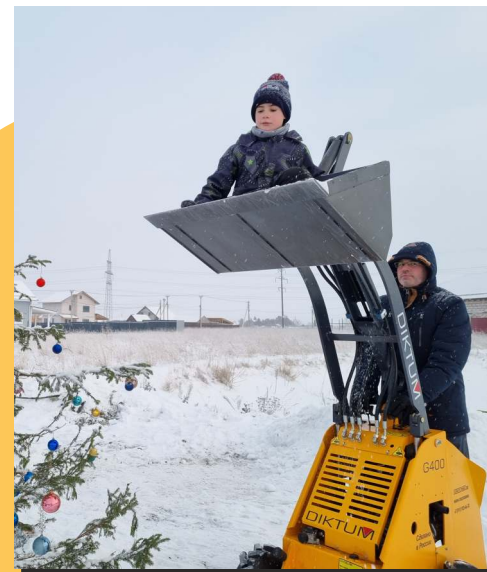

Павел Пономарев

Генеральный директор
«Полигон-Сити»

ТЕСТ-ДРАЙВ

Приглашаем вас лично познакомиться с техникой и оценить ее возможности.

Мы с удовольствием ответим на все Ваши вопросы по телефону +7 (911) 923-66-33.

До встречи!

POLYGON-CITY.RU

Тест-драйв 8